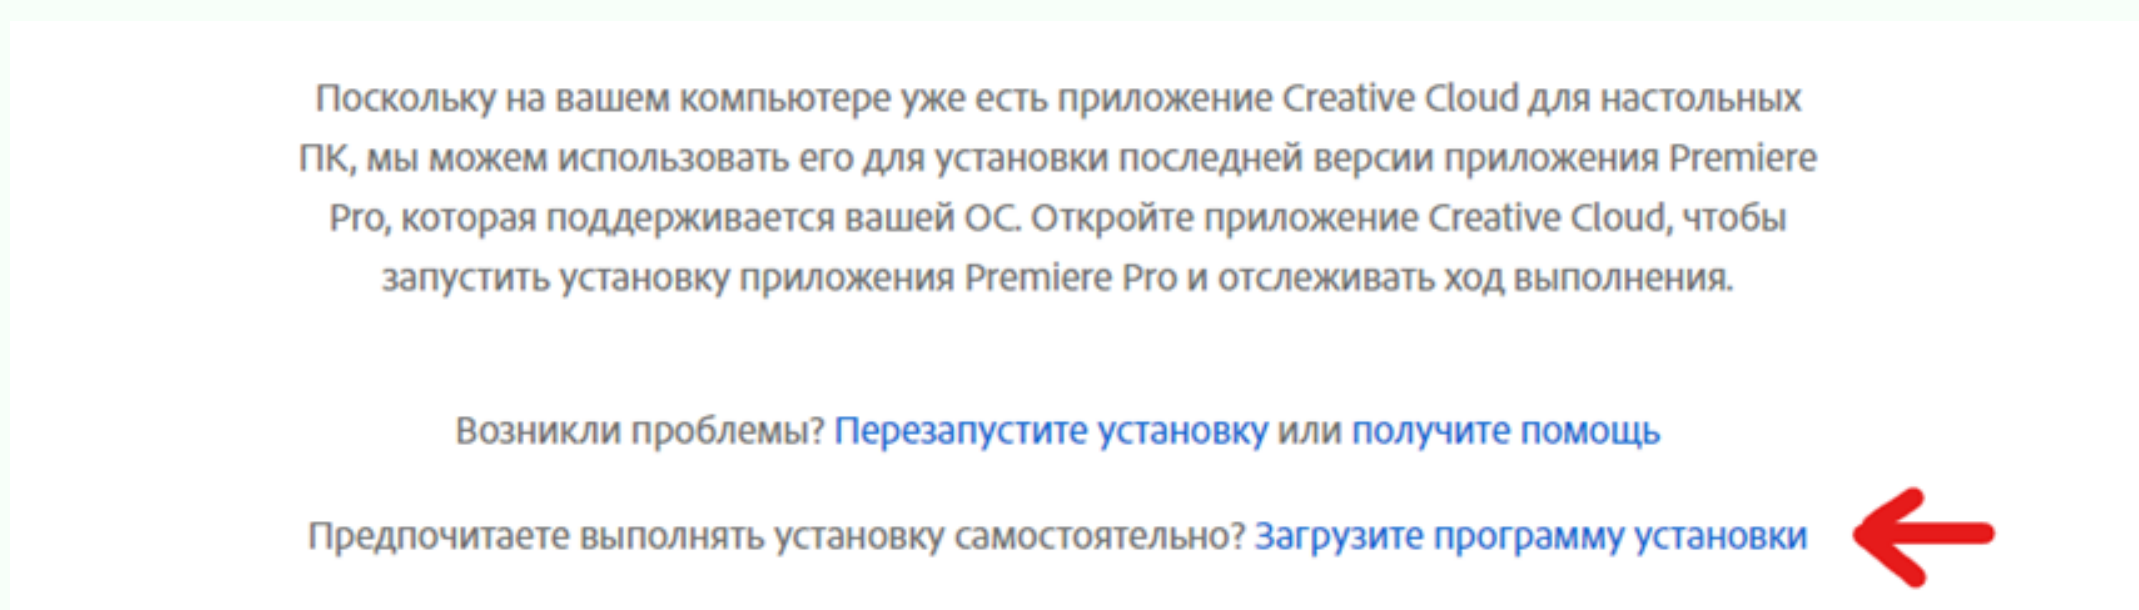

Начать пробный период

CODDY

Международная школа программирования и дизайна

Инструкция по установке Adobe Premiere Pro

10. Нажмите кнопку «Начать».

11. Нажмите кнопку «Загрузите программу установки».

12. Запустите программу установки, щёлкнув в нижнем левом углу.