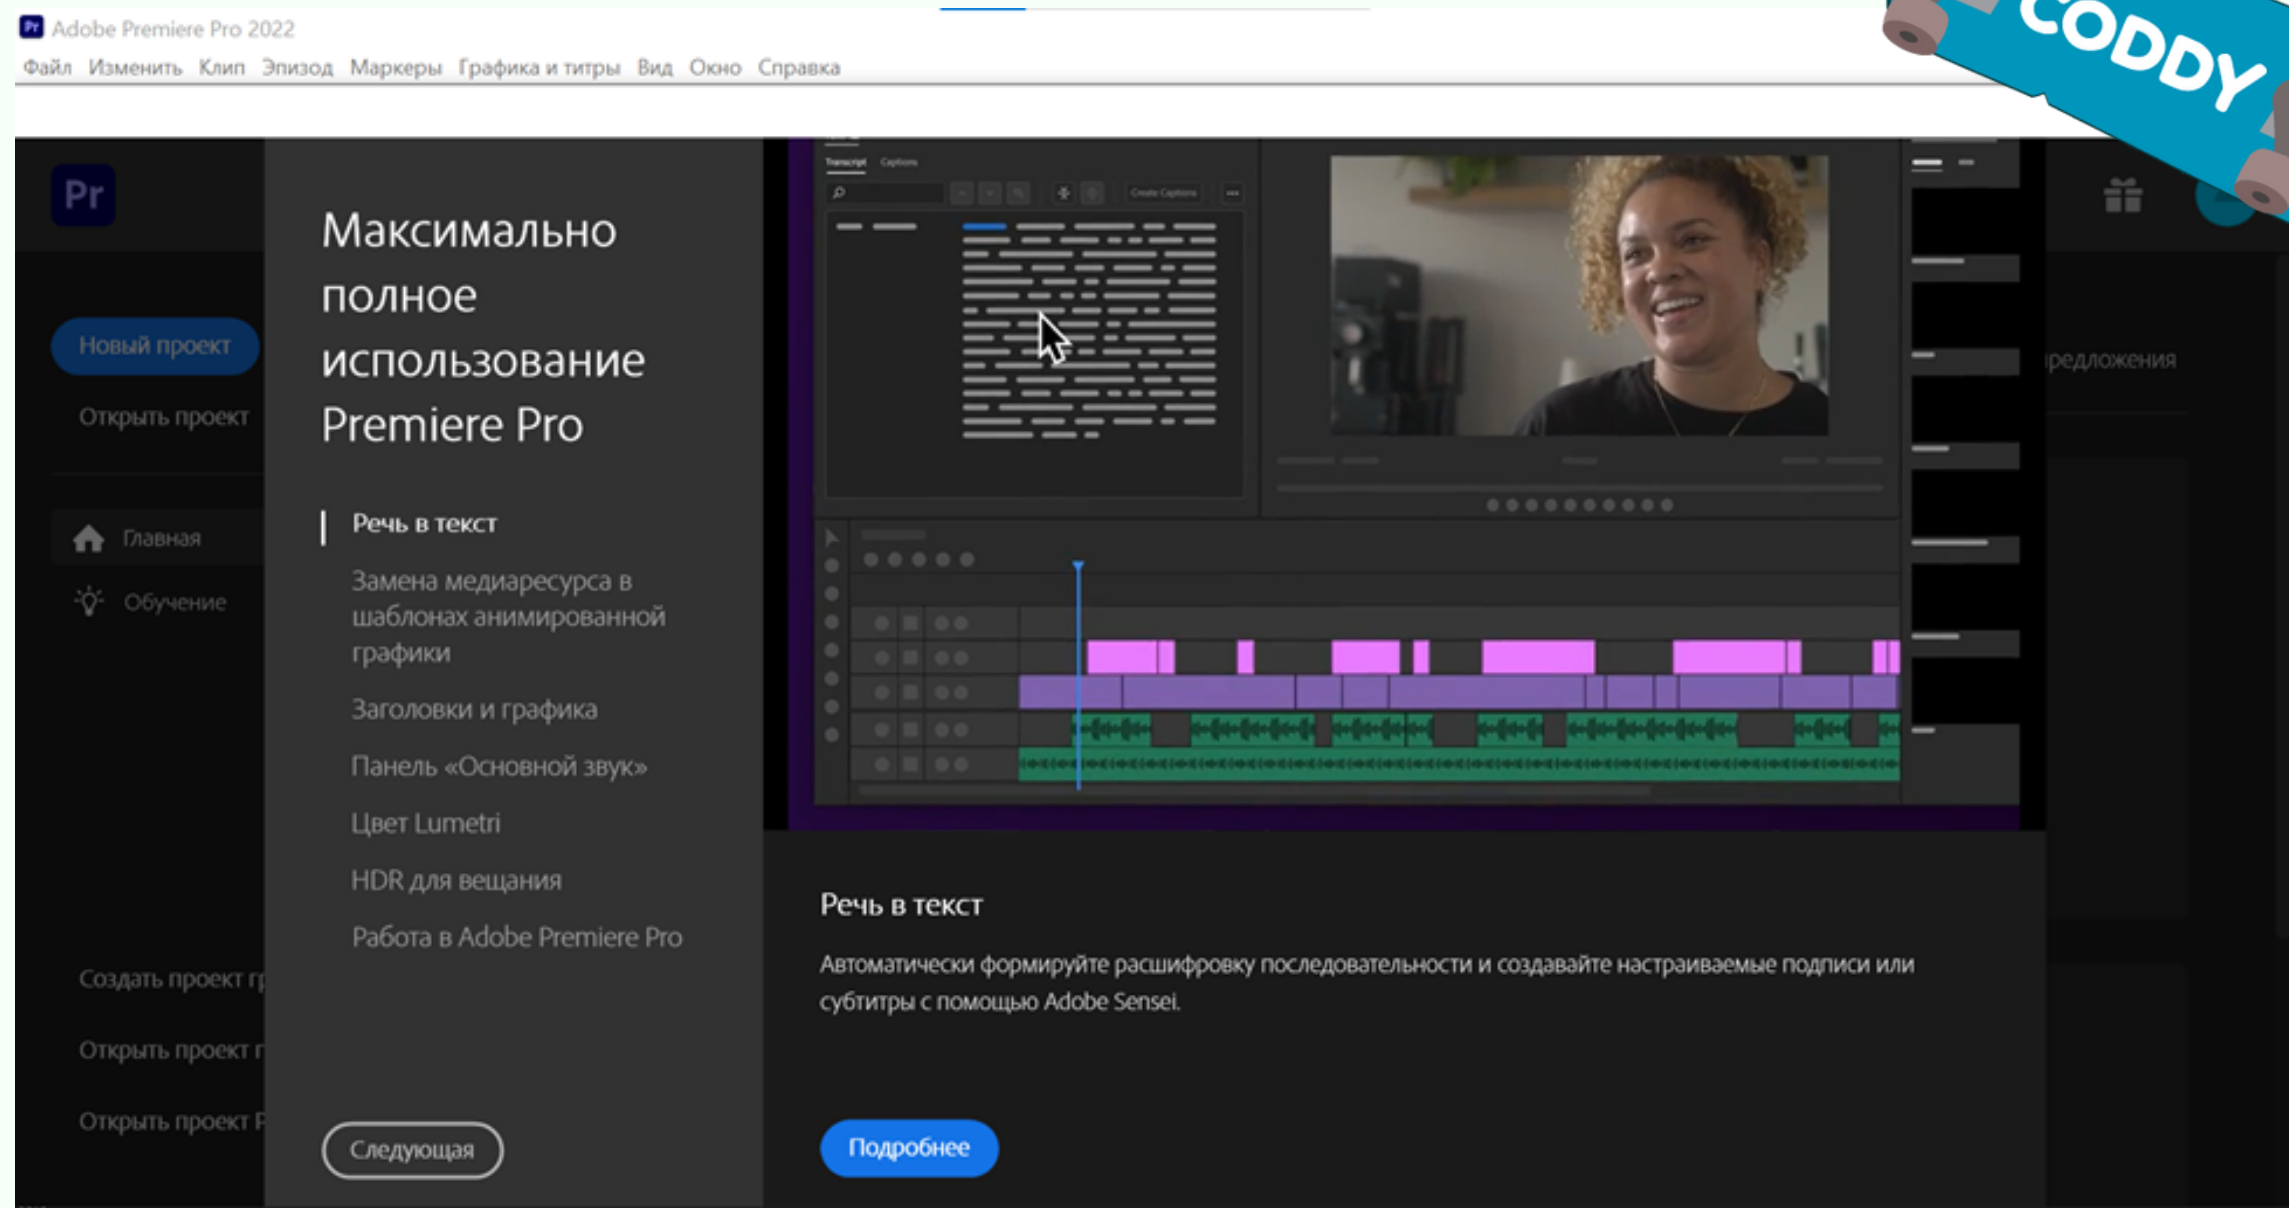

Инструкция по установке Adobe Premiere Pro

13. По завершении установки откройте программу.

Поздравляем! Теперь вы полностью готовы к работе! Удачи в получении новых знаний и стремлениях!