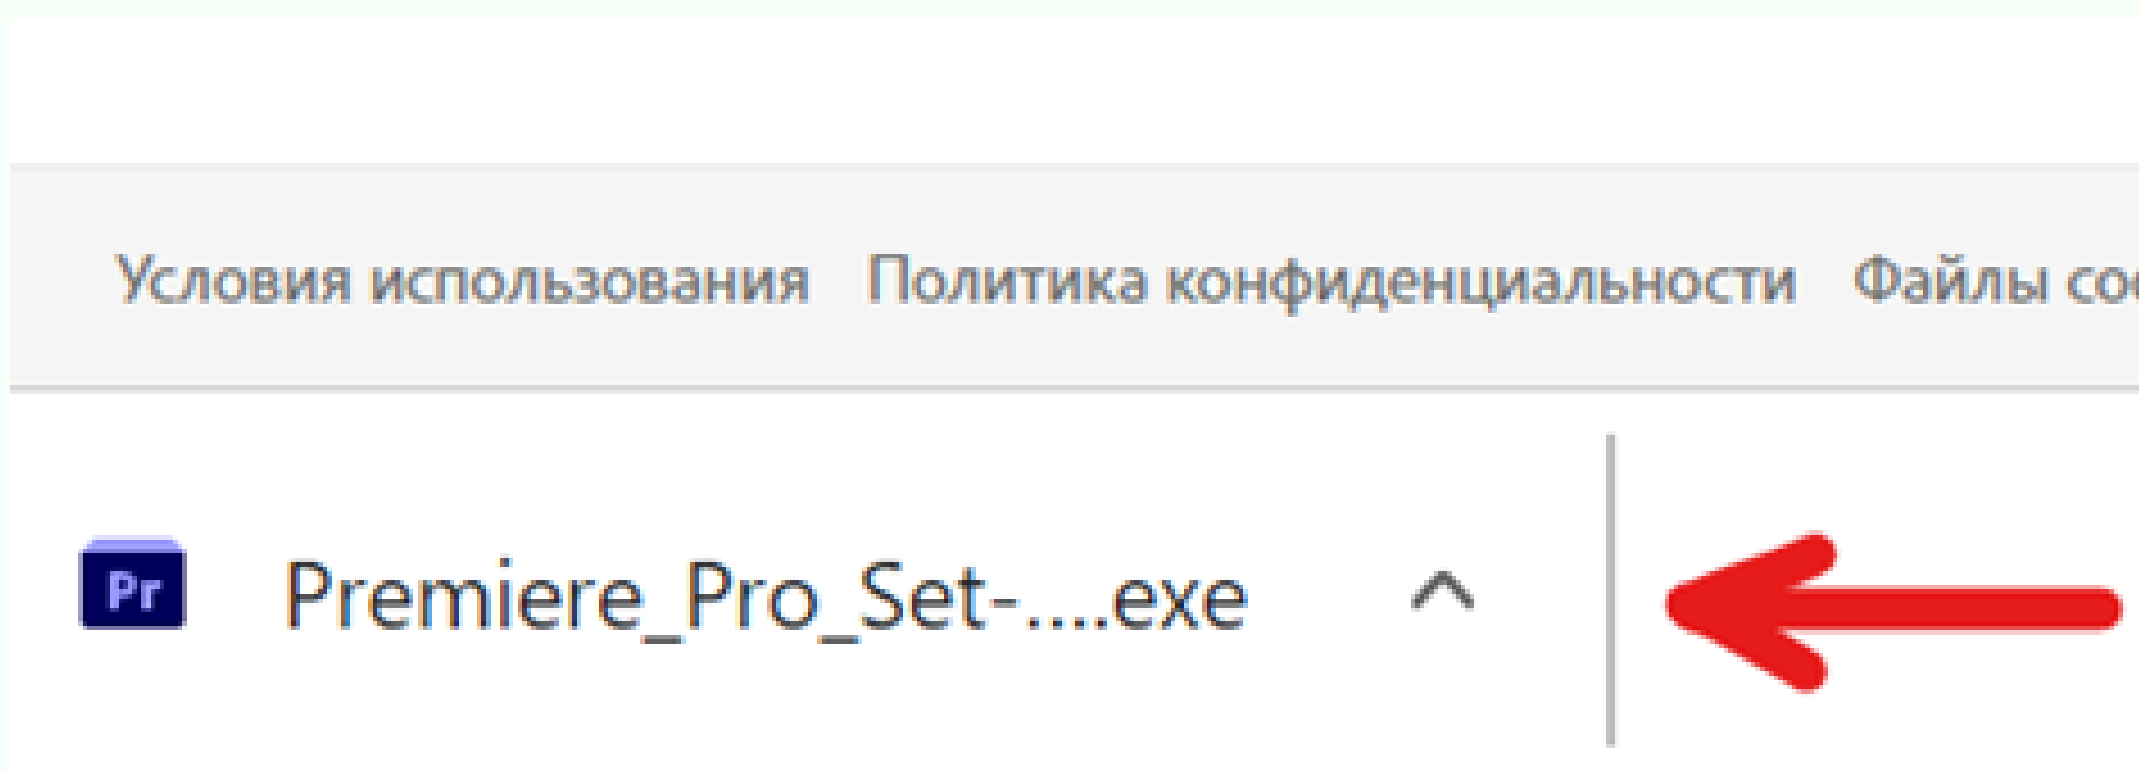

Начать пробный период

CODDY

Международная школа программирования и дизайна

Инструкция по установке Adobe Premiere Pro

10. Нажмите кнопку «Начать».

11. Нажмите кнопку «Загрузите программу установки».

12. Запустите программу установки, щёлкнув в нижнем левом углу.